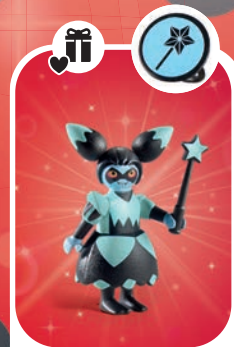

71341
Miraculous:
Puppeteer
Miraculous:
Puppeteer