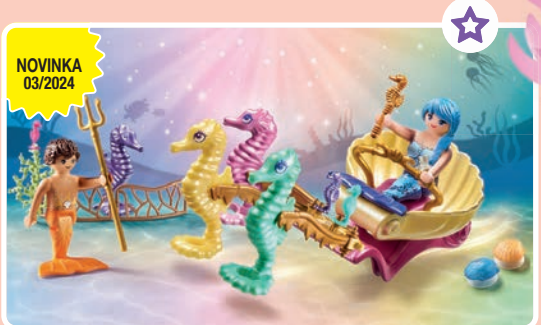

71500 Mořská panna s kočářem s mořskými koníky
Morská panna s kočiarom s morŝkými koníkmi