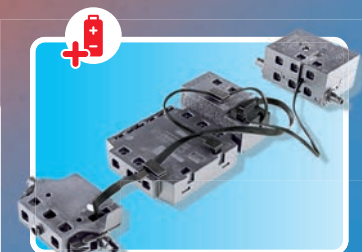

71397 RC-Modul-Set Bluetooth
RC řídicí jednotka, kompatibilní s mnoha
vozidly PLAYMOBIL. Baterie nejsou
součástí balení.
RC-Modul-Set Bluetooth
RC riadiaca jednotka, kompatibilná
s mnohými vozidly PLAYMOBIL.
Batérie nie sú súčasťou balenia.